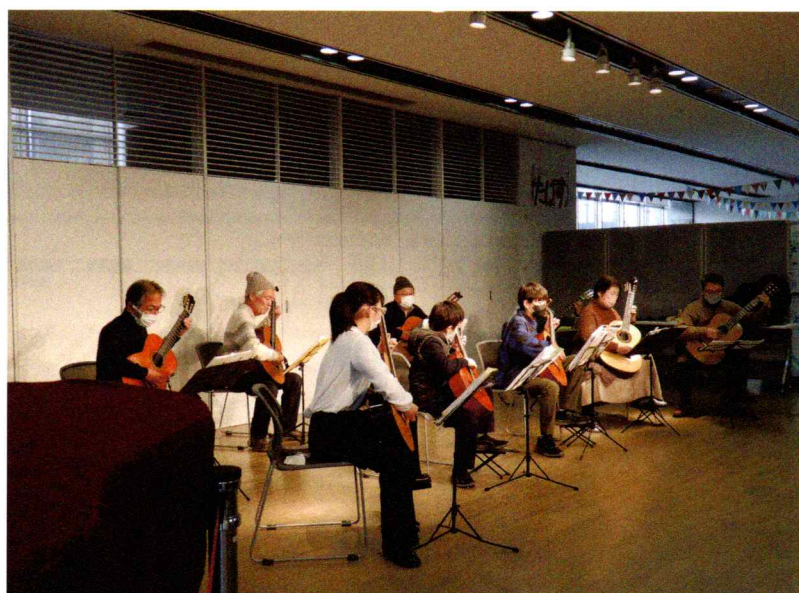

# クラシック&ポピュラー ギターコンサート

日時／2025年2月23日(日)  
13:00～15:00

場所／たばすエリア 入場無料  
(東播磨生活創造センターかこむ)

## 【主な曲目】

ワルツピカピカ、月の砂漠、いつも何度でも、  
見上げてごらん夜の星を、明日があるさ、鐘の響き、  
花は咲く、やさしさに包まれたなら、500マイル、  
エナジーフロー、アホールニューワールド、糸、  
グランワルツ、その他合奏、重奏、ソロで演奏します。

←前回の演奏風景

澤田ギター教室主催 お問い合わせ TEL 070-5260-8698

駐車場台数に限りがあり混雑が予想されますので、公共交通機関でのご来館にご協力ください。