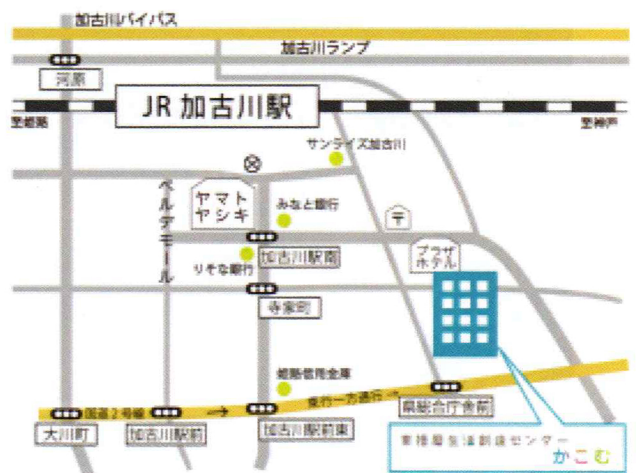

# 手工クラシックギター 展示会&コンサート

2024. 1. 28 (日)

東播磨生活創造センター内

展示ギャラリー：10時～16時展示

出展者：澤田ギター

澤田ギターによるコンサート

13時～ 30分程度／入場無料

【主な演奏曲】

卒業写真、スイートメモリー、メロディー、糸  
海の見える街、Woman、北の旅人、みだれ髪  
愛のロマンス、他

駐車場台数に限りがあり混雑が予想されますので、公共交通機関でのご来館にご協力ください。