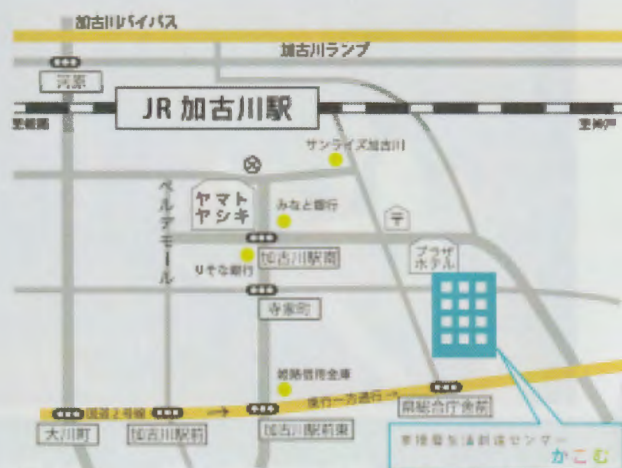

# 手工クラシックギター 展示会&コンサート

2021. 1. 31 (日)  
東播磨生活創造センター内  
展示ギャラリー：10時～16時展示  
出展者：澤田ギター

澤田ギターによるコンサート (演奏者)

- ・ 11時～ (小林・澤田)
- ・ 13時～ (池田・〃)
- ・ 15時～ (山崎・〃)

クラシック&ポピュラー曲を演奏  
各30分程度/3回 入場無料

駐車場台数に限りがあり混雑が予想されますので、公共交通機関でのご来館にご協力ください。