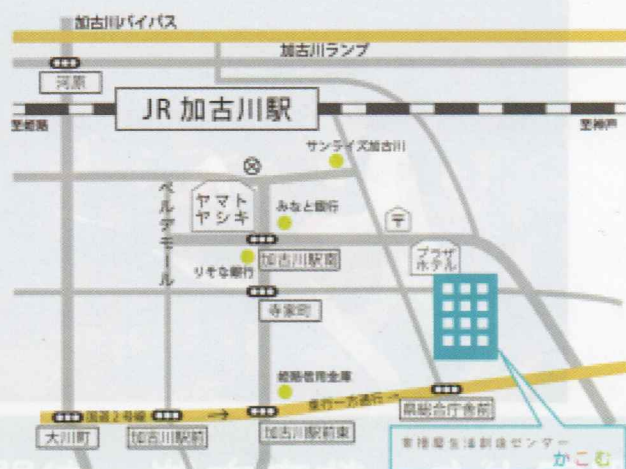

# 手工クラシックギター 展示会&コンサート

2023. 1. 29 (日)

東播磨生活創造センター内

展示ギャラリー：10時～16時展示

出展者：澤田ギター

池田鼓遥コンサート

13時～ 30分程度／入場無料

主な演奏曲

ソル エチュード・ファンダンギーリョ

ゆりかごの歌・詩的ワルツ 雪の華 他

駐車場台数に限りがあり混雑が予想されますので、公共交通機関でのご来館にご協力ください。