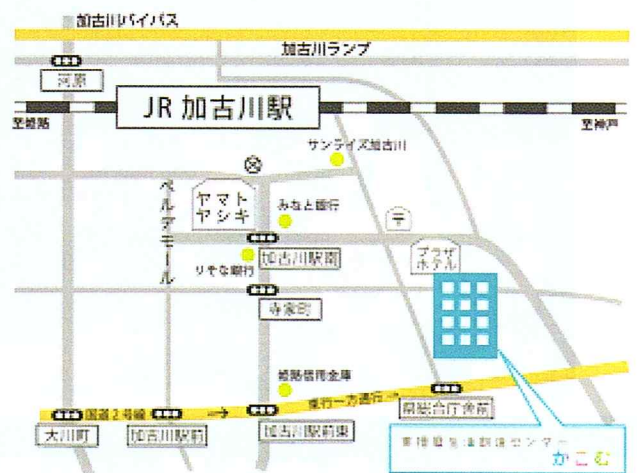

手工クラシックギター 展示会&コンサート

2022. 1. 30 (日)

東播磨生活創造センター内

展示ギャラリー：10時～16時展示

出展者：澤田ギター

井上 昌ギターコンサート（澤田ギターによる演奏）

13時～ 30分程度／入場無料

主な演奏曲

イエスタディー・アンダルーサ・追憶 他

二重奏：二つのギター（井上 昌・池田鼓遥）

三重奏：美しく青きドナウ

（井上 昌・池田鼓遥・澤田繁一）

駐車場台数に限りがあり混雑が予想されますので、公共交通機関でのご来館にご協力ください。